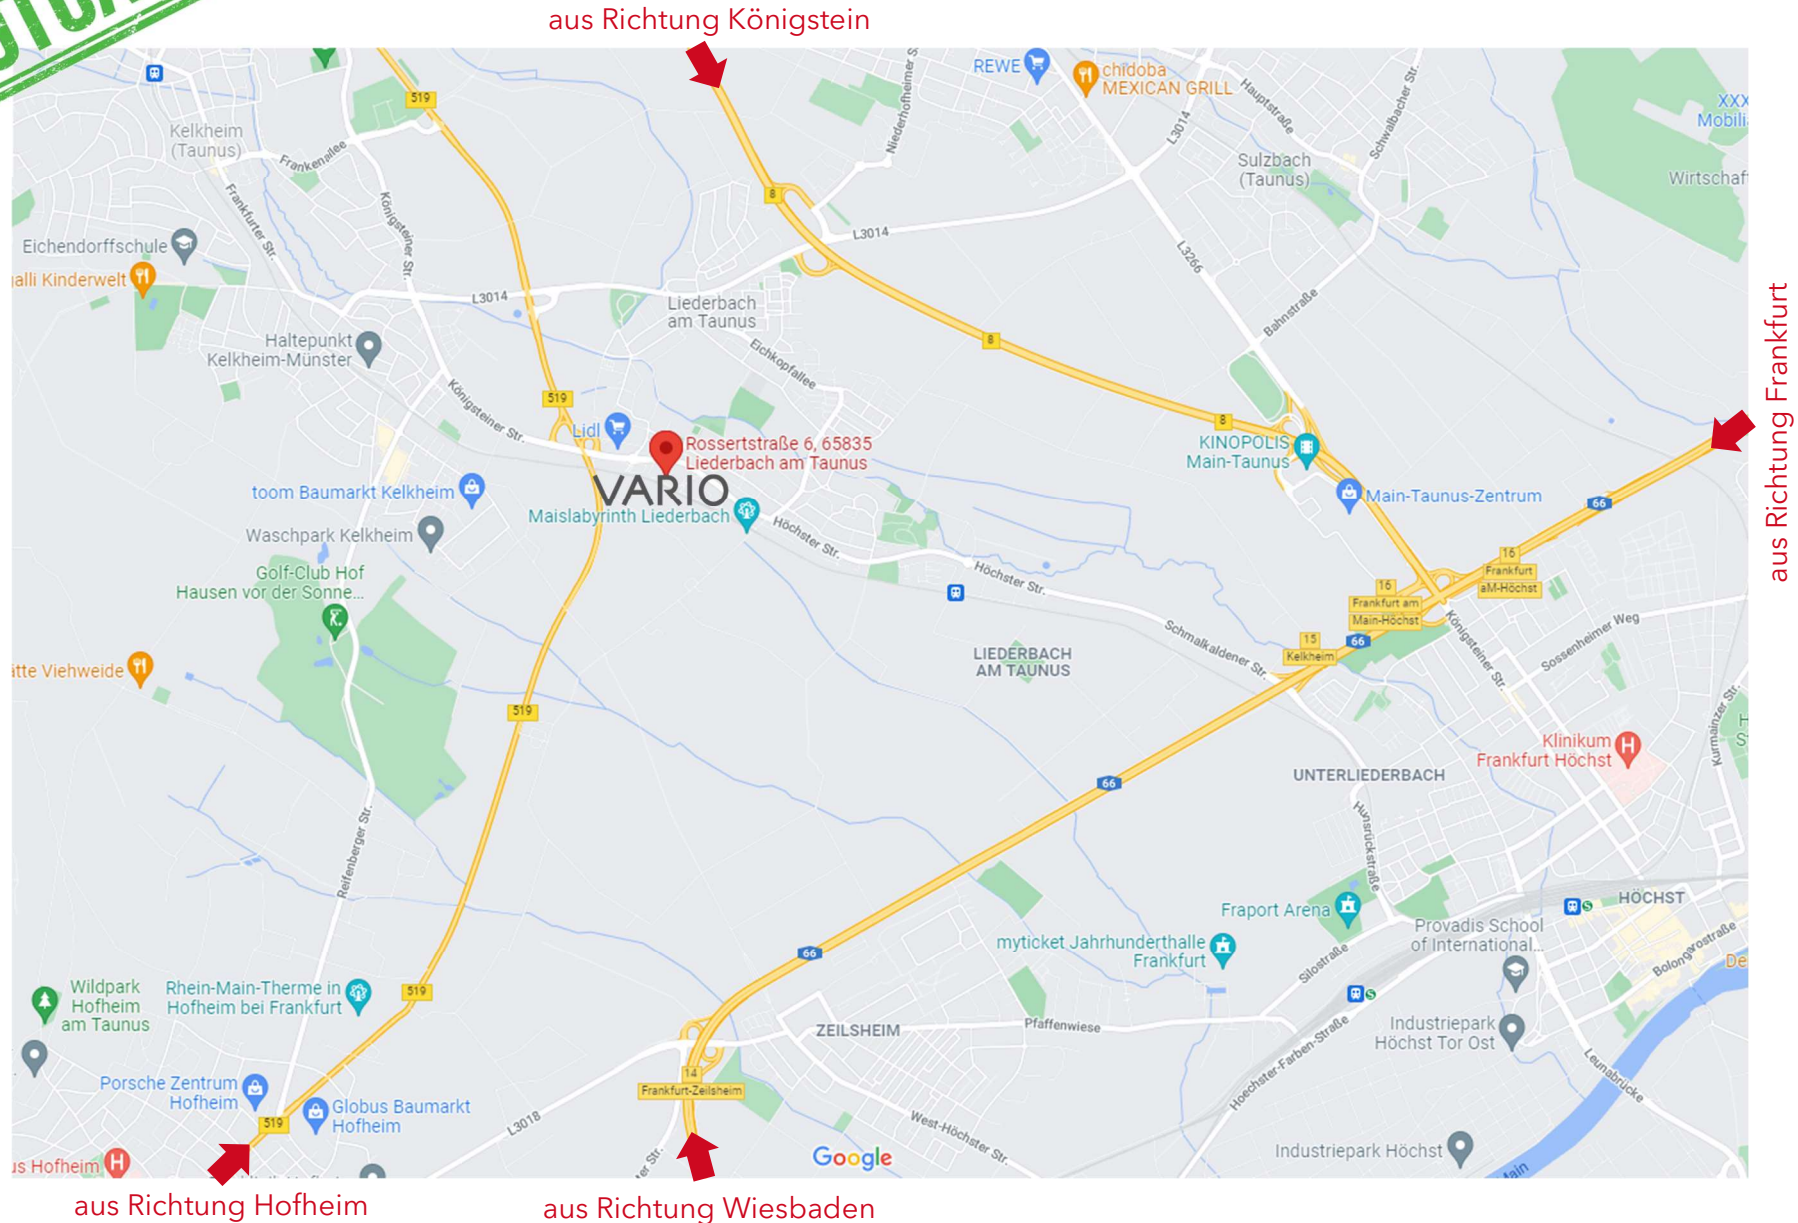

BOOTCAMP

Lokation: VARIO BüroEinrichtungen GmbH & Co. KG, Rossertstraße 6 65835 Liederbach am Taunus